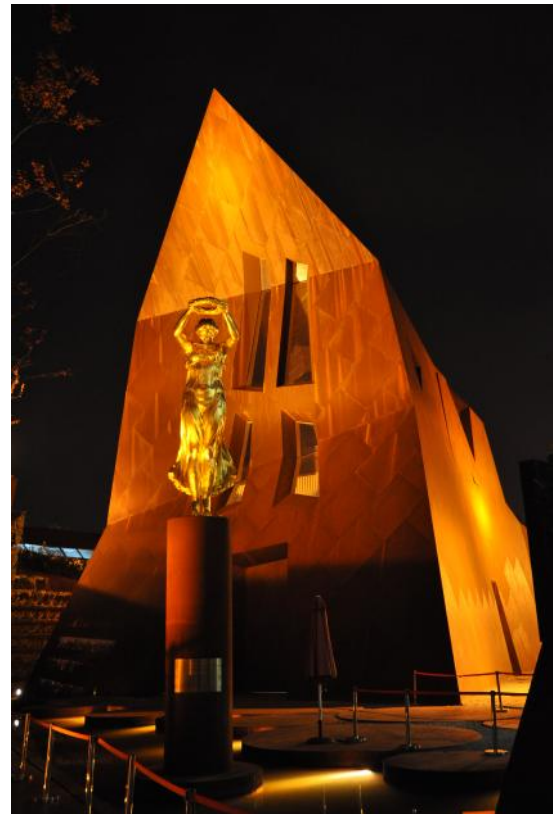

Maître d'ouvrage
Architecte
Bureau d'études

Administration des Bâtiments Publics
Valentiny hvp architects
INCA Ingénieurs Conseils Associés
Betic

Collaborateurs

Marc Ewen ; Daniel Thein ; Peter Hell ;
Uwe Rau